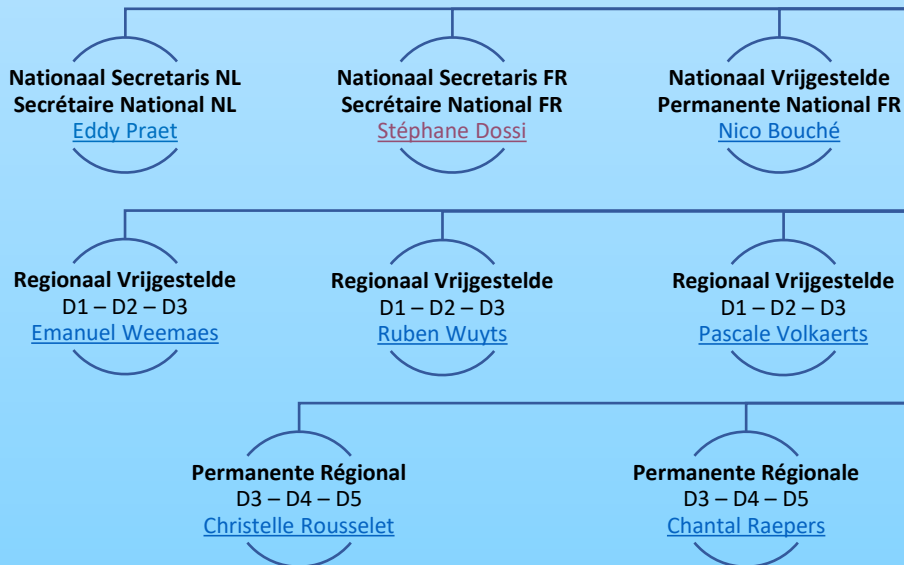

Voorzitster
Présidente
[Linda Herremans](#)

Secretariaat
Secrétariat
[Roger De Troeye](#)

Directie Comité/ Comité Directeur

[Linda Herremans](#)
[Joeri Depiere](#)
[Christelle Rousselet](#)
[Eddy Praet](#)